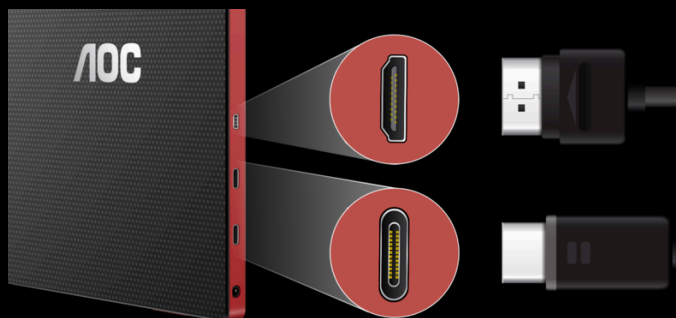

GMENU

G-Menu di AOC è uno strumento gratuito che puoi comodamente installare sul tuo PC, coniugando personalizzazione e praticità.

PRODUTTIVITÀ OVUNQUE ANDIATE

L'area di visualizzazione dello schermo più ampia consente di aumentare notevolmente la produttività. Con il monitor collegato al vostro laptop potete essere efficienti anche fuori da casa e dall'ufficio, quando siete in viaggio o fate visita ai clienti.

CUSTODIA

Viene fornita in dotazione una custodia per proteggere lo schermo da graffi e urti durante il trasporto. Porta sempre con te la produttività del doppio monitor con il tuo monitor portatile AOC.

USB-C

Un cavo è tutto ciò che vi occorre. La tecnologia USB-C fornisce allo schermo sia l'alimentazione che il segnale del display con un unico cavo. Oltre a conferire al monitor un aspetto ultra ordinato ed elegante migliora notevolmente la sua portatilità.