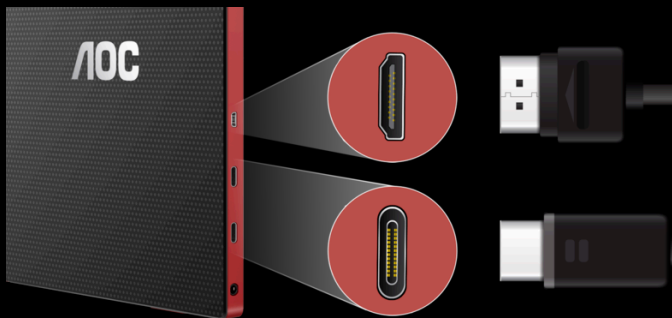

AGON
BY AOC

ENTFESSELE DEIN POTENZIAL

POWERED BY
16G3

Der AOC GAMING 16G3 ist der erste tragbare Gaming-Monitor von AOC GAMING und kombiniert ein großartiges Spielerlebnis mit beeindruckender Grafik in einem minimalen und leichten Design. Das 15,6" Full-HD-IPS-Display liefert mit einer beeindruckenden Helligkeit von 250 cd/m² und einem Kontrastverhältnis von 1000:1 bestechende Farben und Schatten, egal ob drinnen oder draußen. Spielen Sie wo immer Sie wollen, und sein Sie immer bestens gerüstet: Der 16G3 bietet eine Bildwiederholfrequenz von 144 Hz, FreeSync und 4 ms Reaktionszeit für ein rasantes Spielerlebnis auf Konsolen (microHDMI), Laptops und ausgewählten Smartphones (USB-C).

G-MENU

AOC G-Menu ist ein Gratis-Tool, das Sie auf Ihrem PC installieren können, um von der vollständigen Anpassung und maximalen Bequemlichkeit sämtlicher.

PRODUKTIVITÄT FÜR JEDEN EINSATZORT

Mehr Platz auf dem Bildschirm kann die Produktivität deutlich erhöhen. Mit dem an Ihren Laptop angeschlossenen Monitor können Sie auch von zu Hause oder vom Büro aus effizient arbeiten - beispielsweise auf Reisen oder bei Kundenbesuchen.

TRANSPORTTASCHE

Zum Lieferumfang gehört eine Transporttasche, um Kratzer auf dem Display zu vermeiden und den tragbaren Monitor in der Tasche zu schützen. Mit dem tragbaren Monitor von AOC können Sie die Produktivität zweier Monitore überallhin mitnehmen.

USB-C

Sie benötigen nur noch ein Kabel. Die USB-C-Technologie überträgt sowohl Strom als auch das Bildsignal über nur ein Kabel zum Monitor. Dadurch wirkt der Monitor nicht nur besonders schlank und elegant, er lässt sich auch deutlich einfacher mitnehmen.